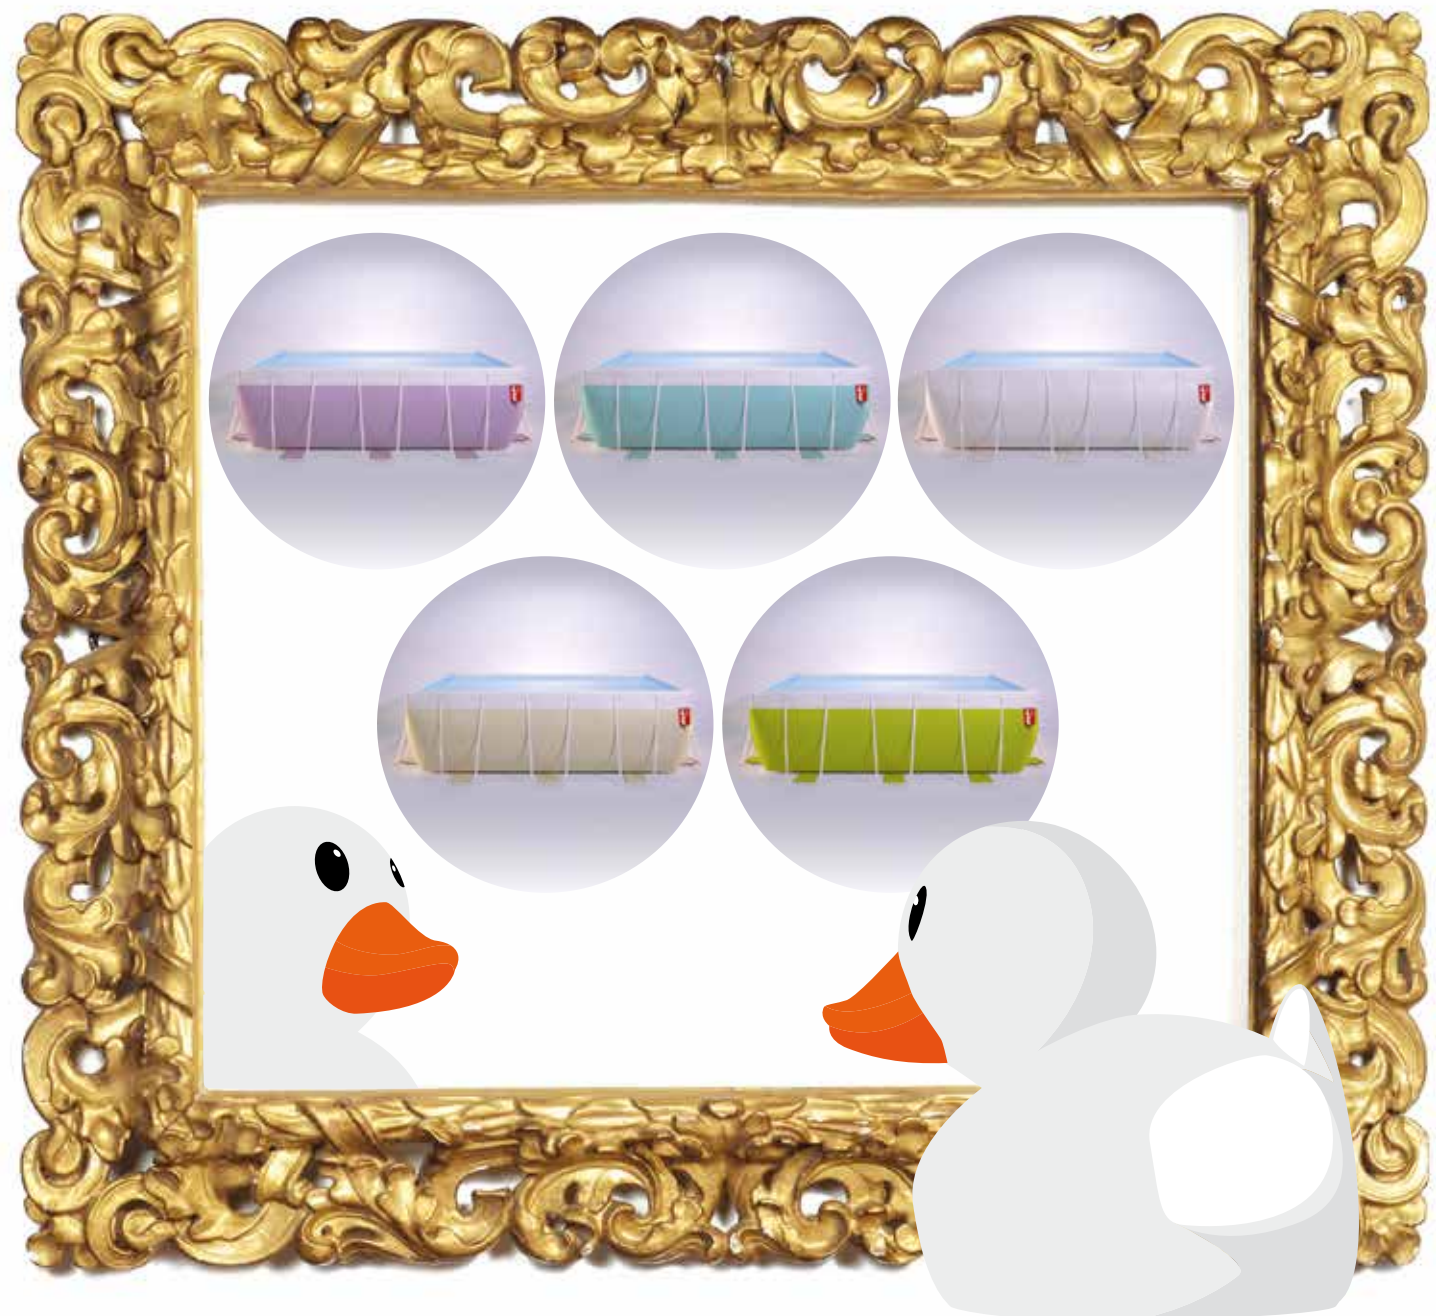

POP!

è un progetto innovativo
nel panorama mondiale
delle piscine fuori terra.

Frutto dell'inconfondibile design italiano,
POP! è stata creata per immergersi
in un sogno colorato ad allegro come
Alice nel Paese delle Meraviglie.

Fruit de l'inimitable design à l'italienne,
POP! a été inventée pour pouvoir se plonger dans un songe coloré
et joyeux tel Alice au pays des merveilles.

Les courbes délicates et arrondies, la vivacité de sa forme,
les divers coloris aux noms enchanteurs,
renvoient aux dessins animés de notre enfance
et offrent au jardin une touche de gaieté et de fraîcheur.

pop!

PISCINE **LAGHETTO**® by **ASTRAL** POOL

- LILLA FARFALLA**
butterfly lilac
lilas papillon
- CELESTE TURCHINO**
turquoise blue
bleu turquoise
- VERDE BRUCO**
caterpillar green
vert chenille
- SABBIA DI MARE**
sea sand
sable de plage
- BIANCO STELLA**
star white
blanc étoile