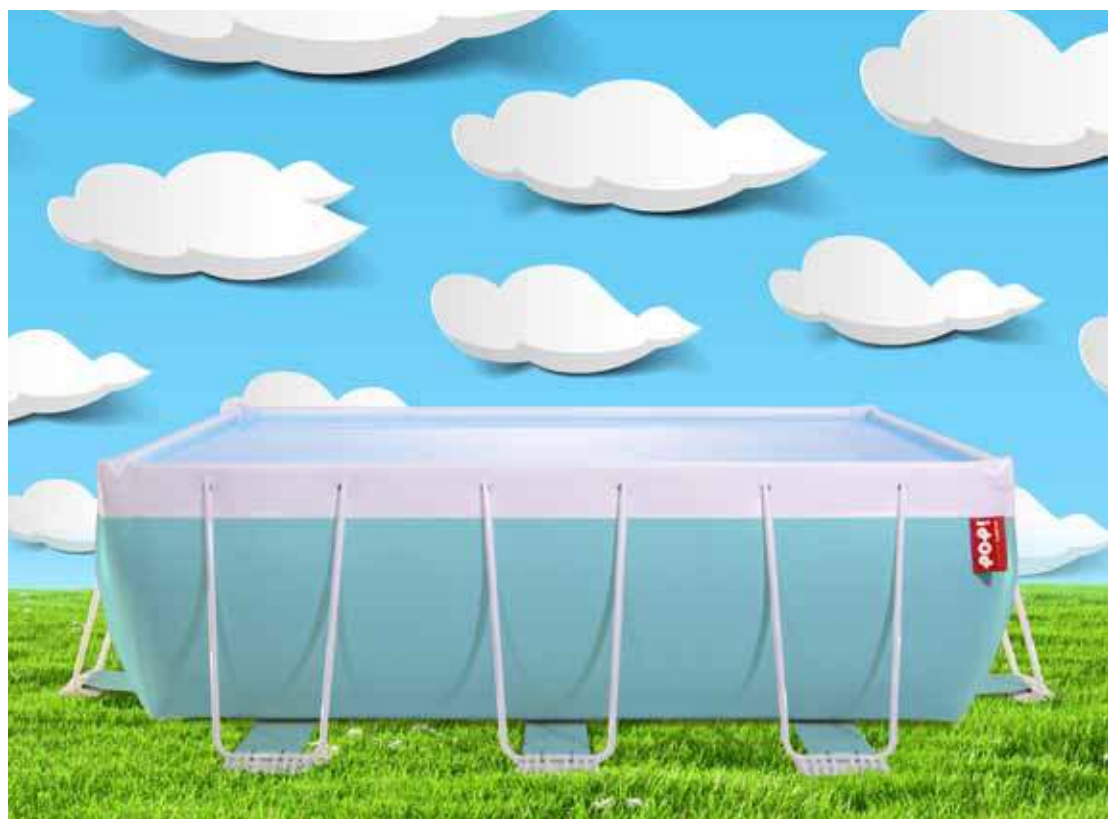

# POP!

POP!

is an innovative design for the global above-ground pool market.

Product of the unmistakable Italian design,  
POP! is your gate for a splash in the Alice merry wonderland.

The soft and rounded curves of the liveliness form,  
the nuances fairytale names evoke a cartoon  
and give the garden a touch of vivacity and freshness.

**un tuffo nel colore** a dip into the colors un plongeon coloré

POP!

è un progetto innovativo  
nel panorama mondiale  
delle piscine fuori terra.

Frutto dell'inconfondibile design italiano,  
POP! è stata creata per immergersi  
in un sogno colorato ad allegro come  
Alice nel Paese delle Meraviglie.

Le curve soffici e tondeggianti,  
la vivacità della forma,  
le nuances dai nomi fiabeschi  
rimandano ad un cartone animato  
e regalano al giardino una pennellata  
di vivacità e freschezza.

POP!

est un projet mondialement innovant en matière de piscines hors sol.

Fruit de l'inimitable design à l'italienne,  
POP! a été inventée pour pouvoir se plonger dans un songe coloré  
et joyeux tel Alice au pays des merveilles.

Les courbes délicates et arrondies, la vivacité de sa forme,  
les divers coloris aux noms enchanteurs,  
renvoient aux dessins animés de notre enfance  
et offrent au jardin une touche de gaieté et de fraîcheur.