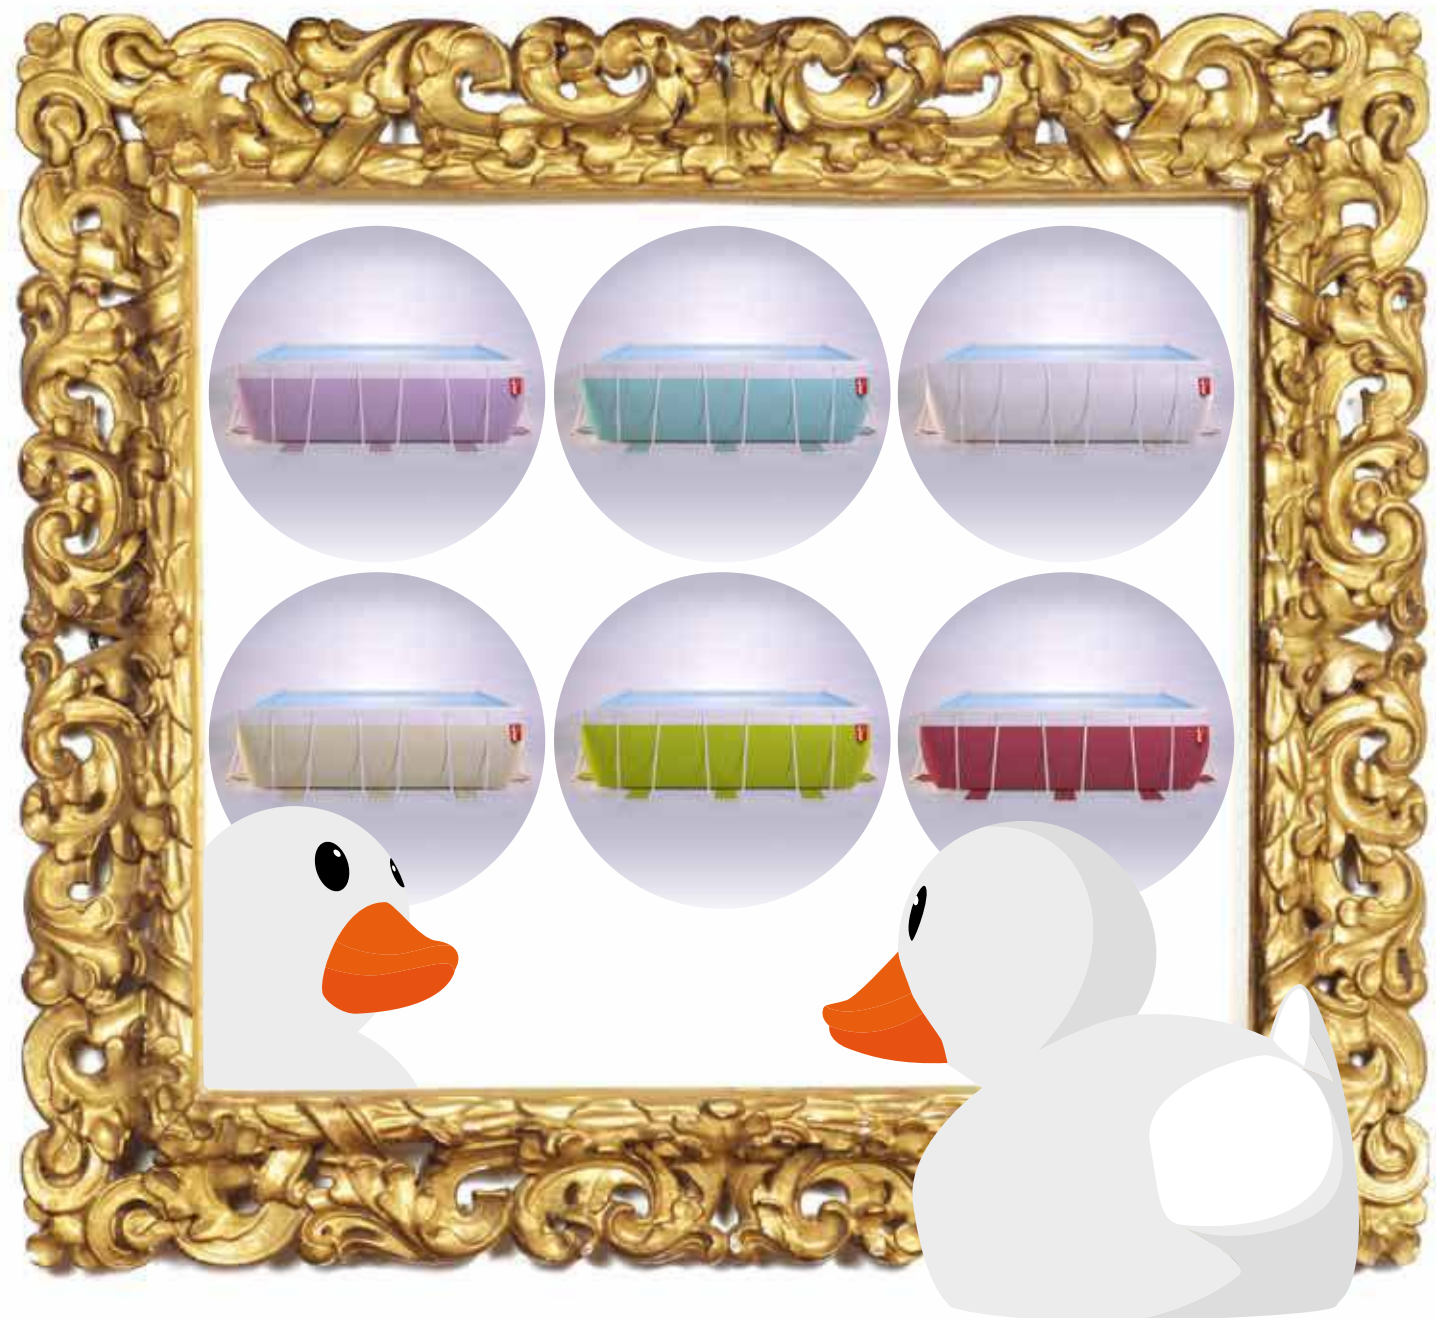

**un tuffo nel colore** a dip into the colors un plongeon coloré

POP!

è un progetto innovativo  
nel panorama mondiale  
delle piscine fuori terra.

Frutto dell'inconfondibile design italiano,  
POP! è stata creata per immergersi  
in un sogno colorato ad allegro come  
Alice nel Paese delle Meraviglie.

Fruit de l'inimitable design à l'italienne,  
POP! a été inventée pour pouvoir se plonger dans un songe coloré  
et joyeux tel Alice au pays des merveilles.

Les courbes délicates et arrondies, la vivacité de sa forme,  
les divers coloris aux noms enchanteurs,  
renvoient aux dessins animés de notre enfance  
et offrent au jardin une touche de gaieté et de fraîcheur.

**POP!**

PISCINE LAGHETTO®

- ROSSO COCCINELLA**  
ladybird red  
rouge coccinelle
- LILLA FARFALLA**  
butterfly lilac  
lilas papillon
- CELESTE TURCHINO**  
turquoise blue  
bleu turquoise
- VERDE BRUCO**  
caterpillar green  
vert chenille
- SABBIA DI MARE**  
sea sand  
sable de la mer
- BIANCO STELLA**  
star white  
blanc étoile